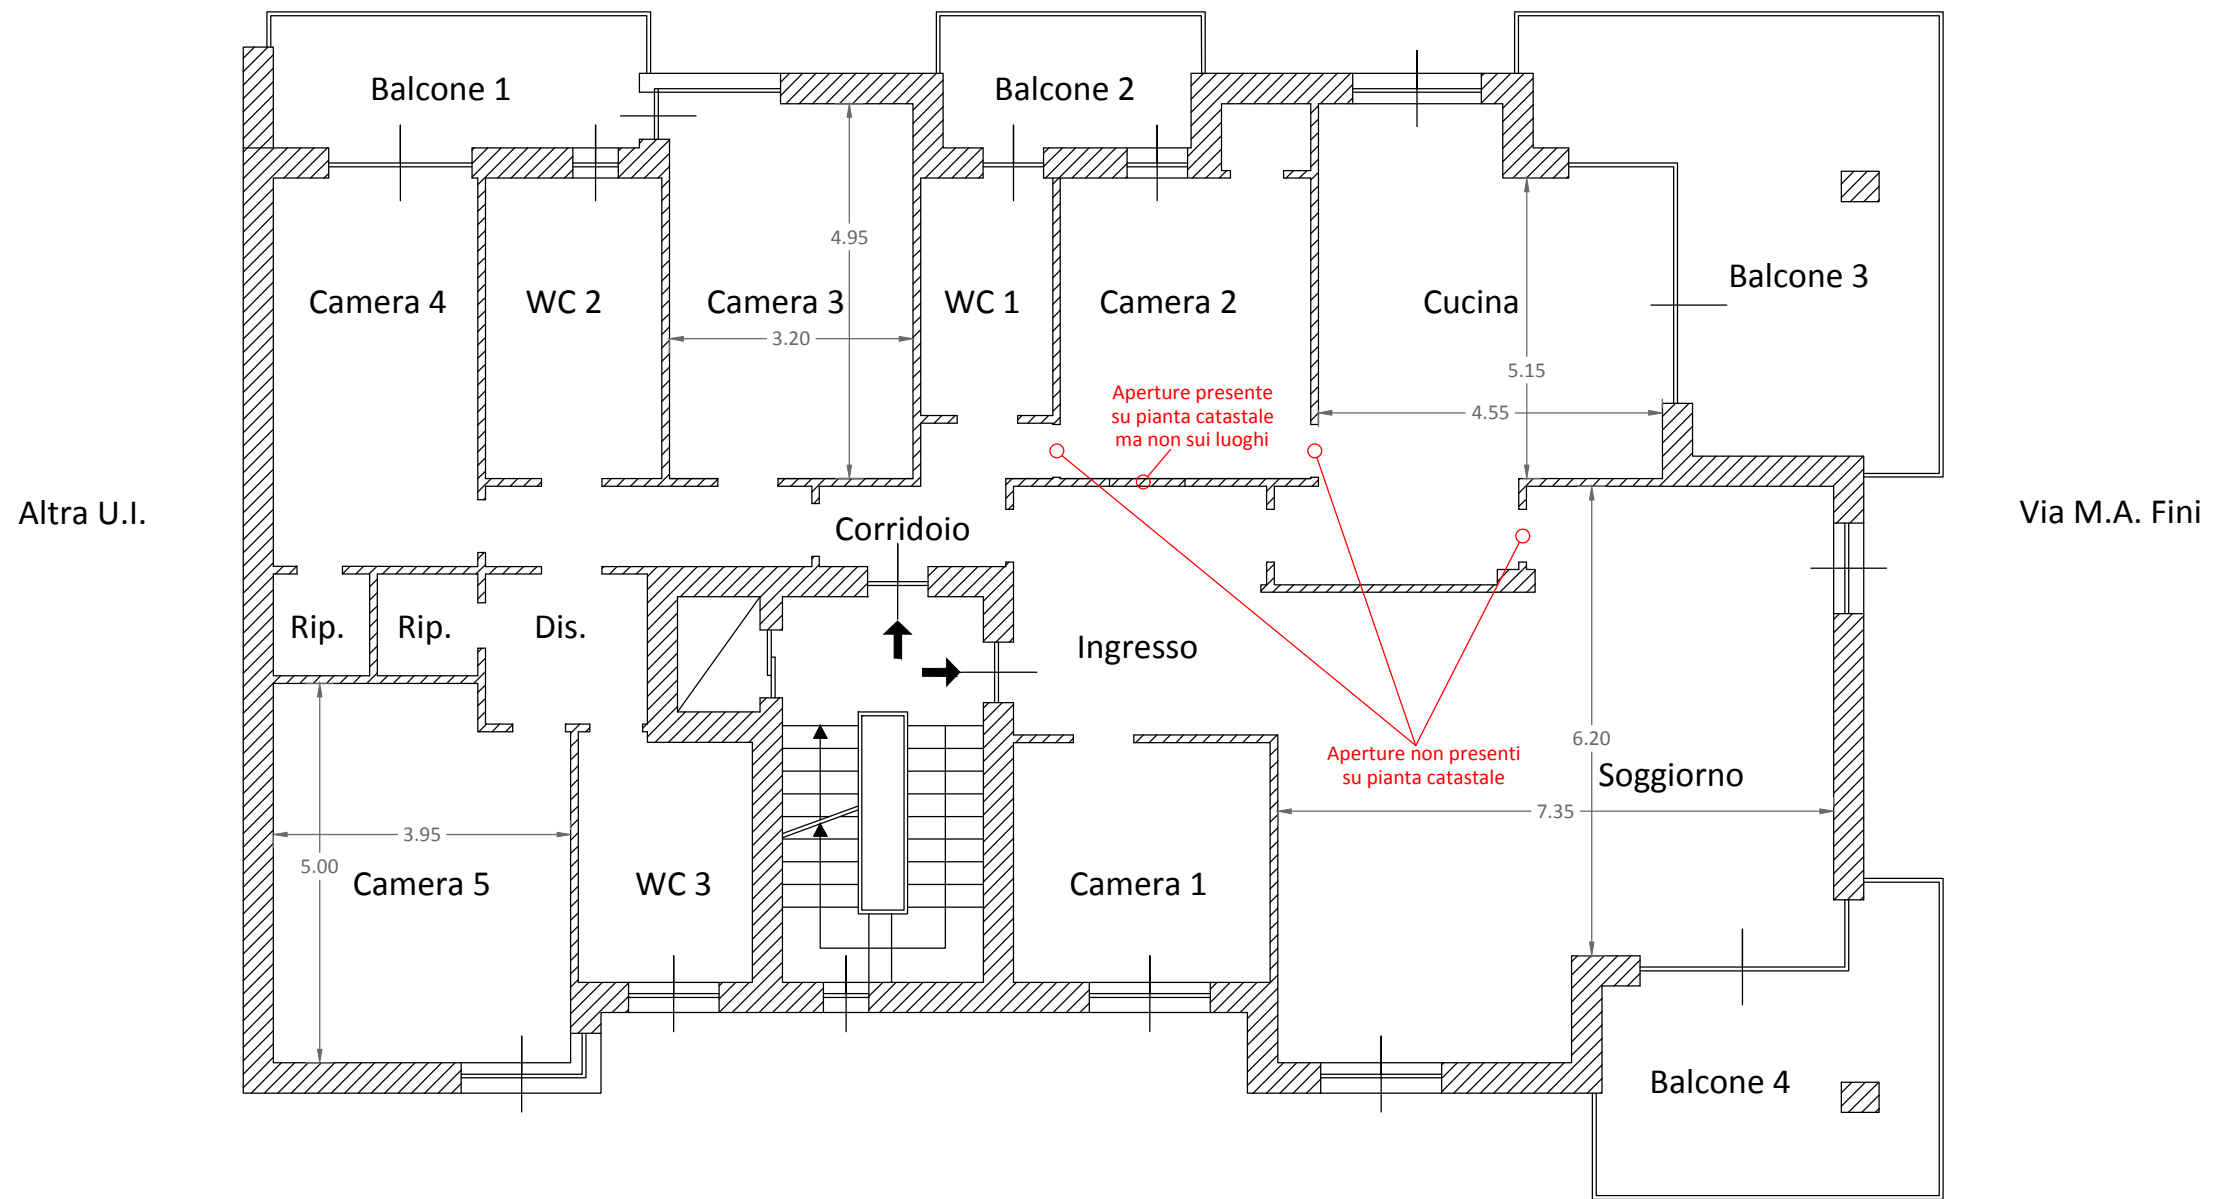

# Regione Puglia - Comune di Foggia

Piano Primo (sub 131)

h=3,10m

Ing. Francesco Di Carlo  
Viale Michelangelo, 95  
71121 Foggia

Scala 1:100

Piano Seminterrato (sub 136)

h=2,70m

Via M.A. Fini