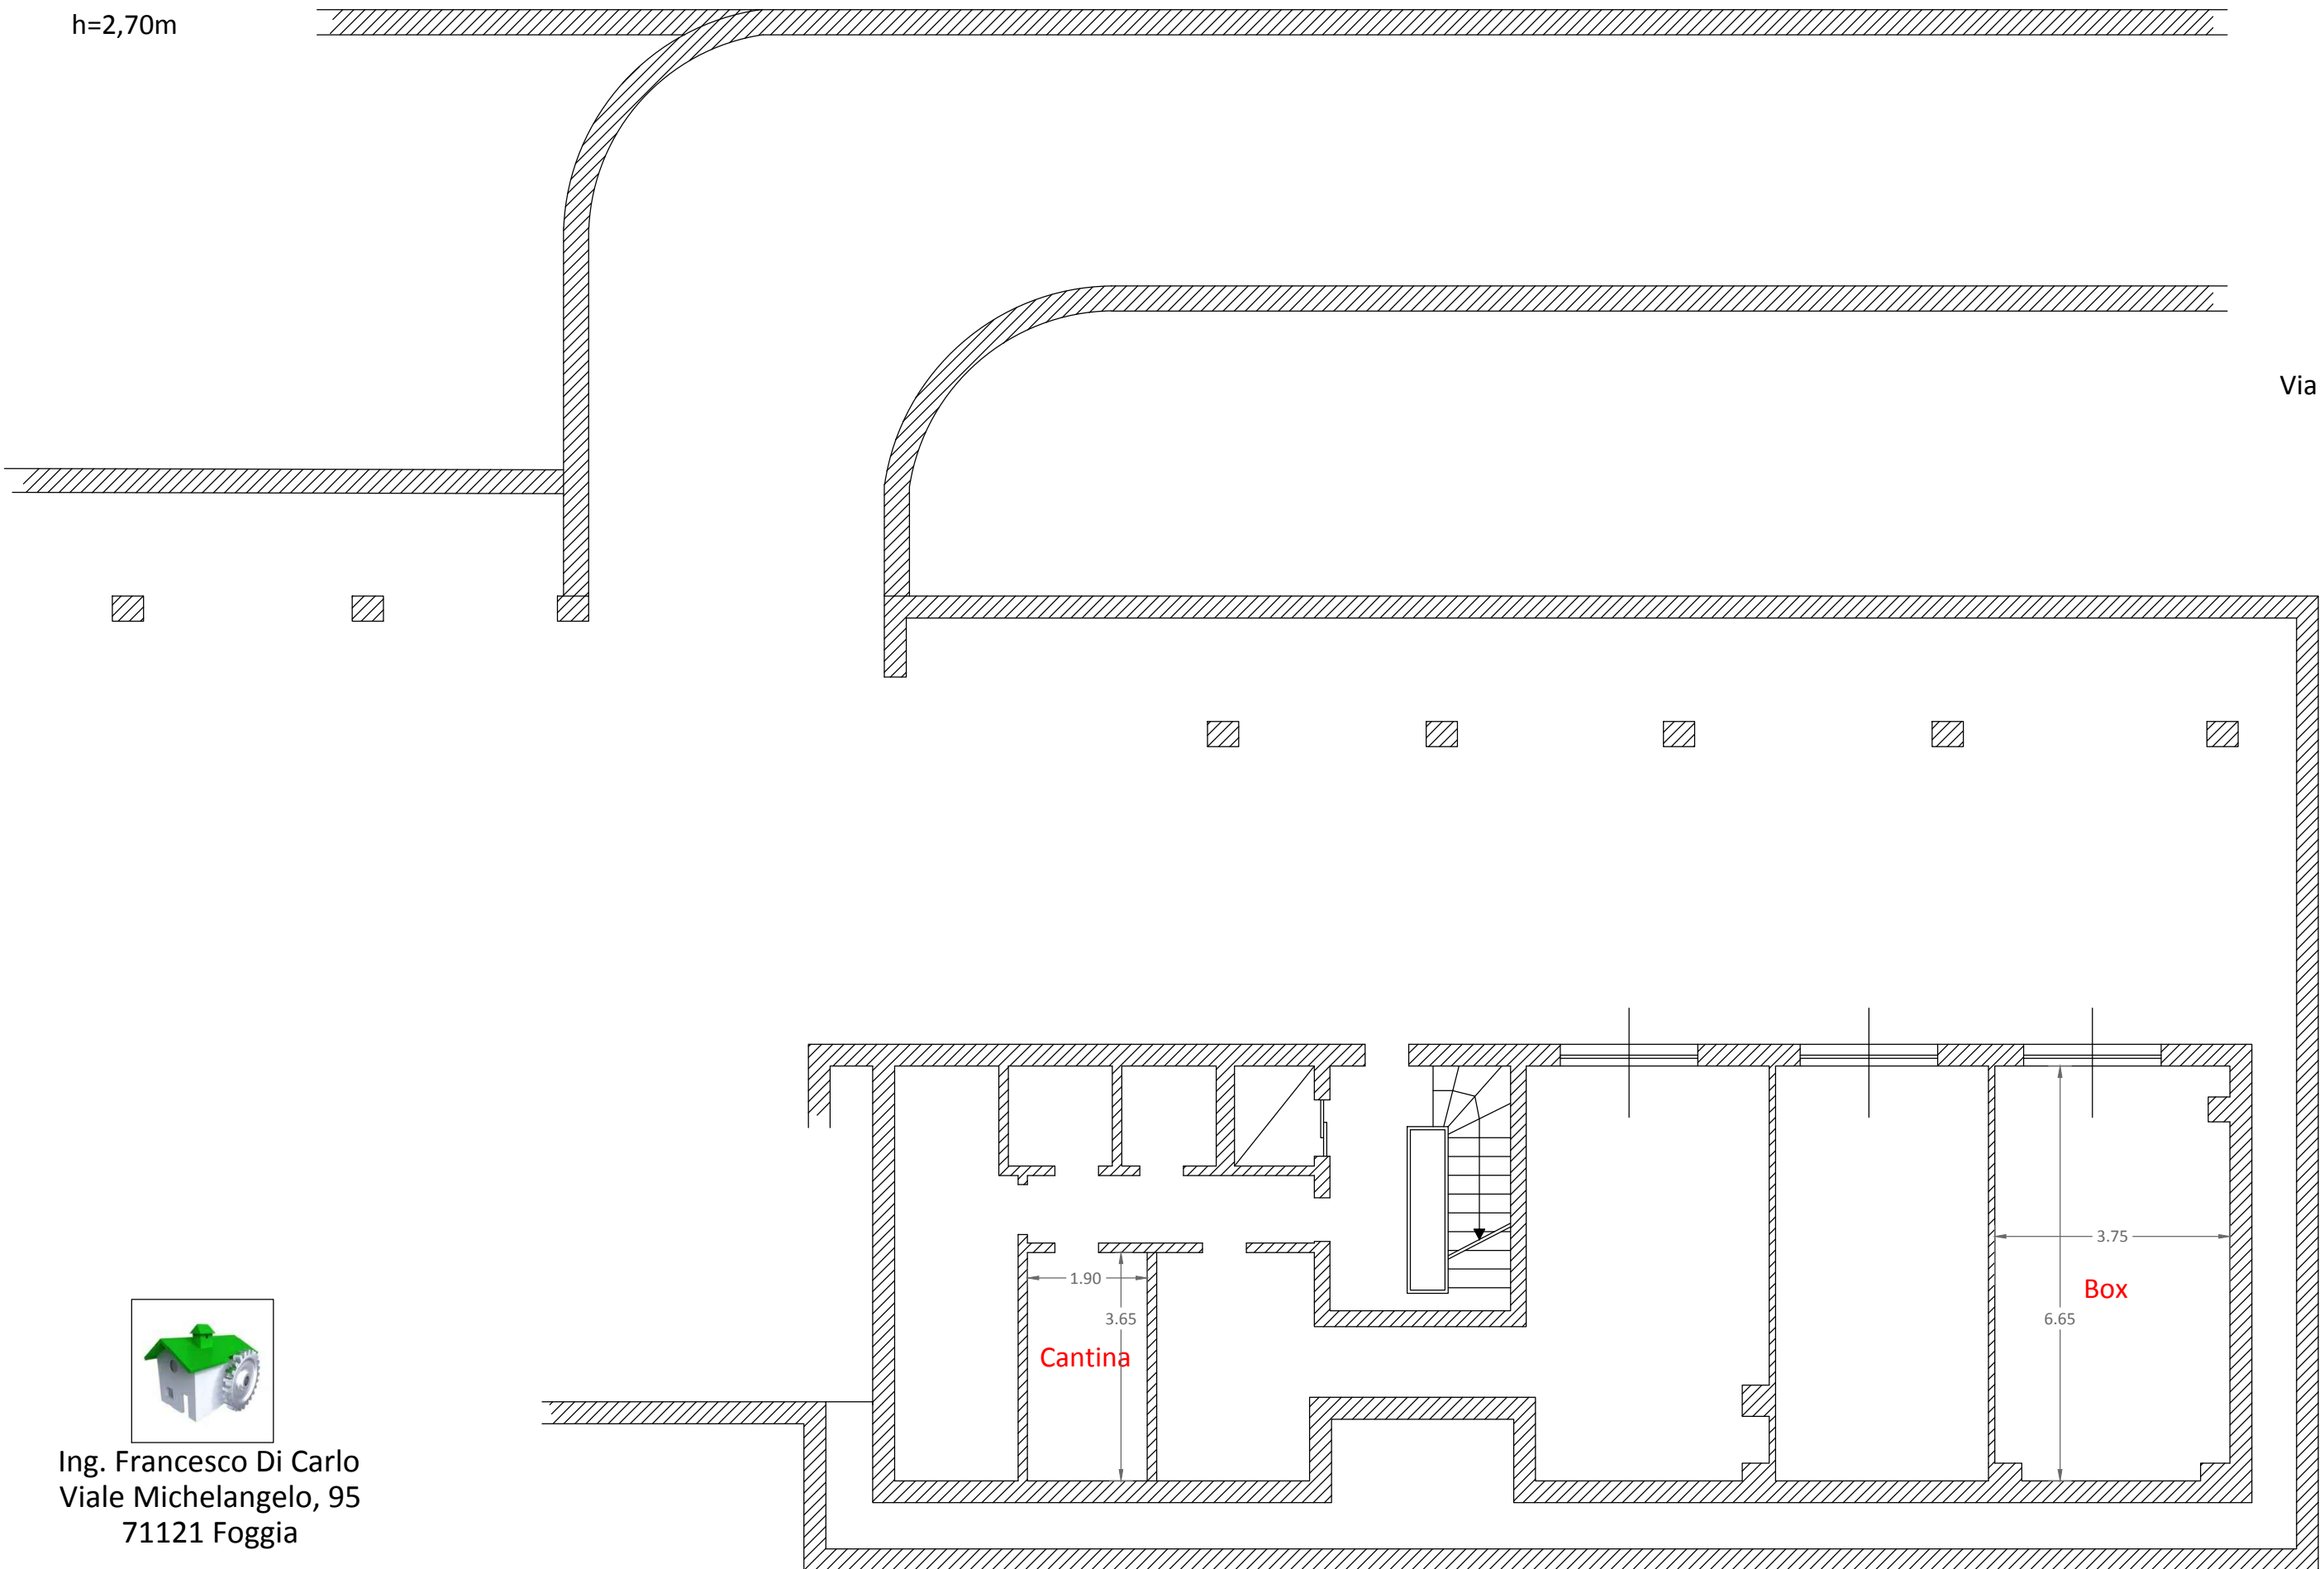

# Regione Puglia - Comune di Foggia

Piano Primo (sub 131)

h=3,10m

Ing. Francesco Di Carlo  
Viale Michelangelo, 95  
71121 Foggia

Scala 1:100

Piano Seminterrato (sub 136)

h=2,70m

Via M.A. Fini